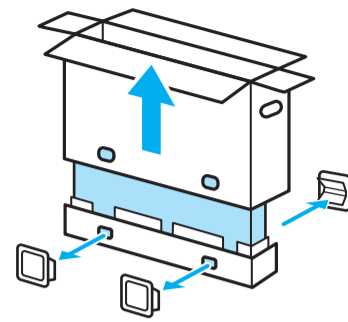

SONY

Television

Setup Guide

4-748-648-12(1)

GB	Setup Guide
CS	設定指南
CT	安裝指南
VN	Hướng dẫn cài đặt
FR	Guide d'installation

RU	Руководство по установке
TH	คู่มือการตั้งค่า
ID	Panduan Penyetelan
AR	دليل الإعداد
PR	راهنمای نصب