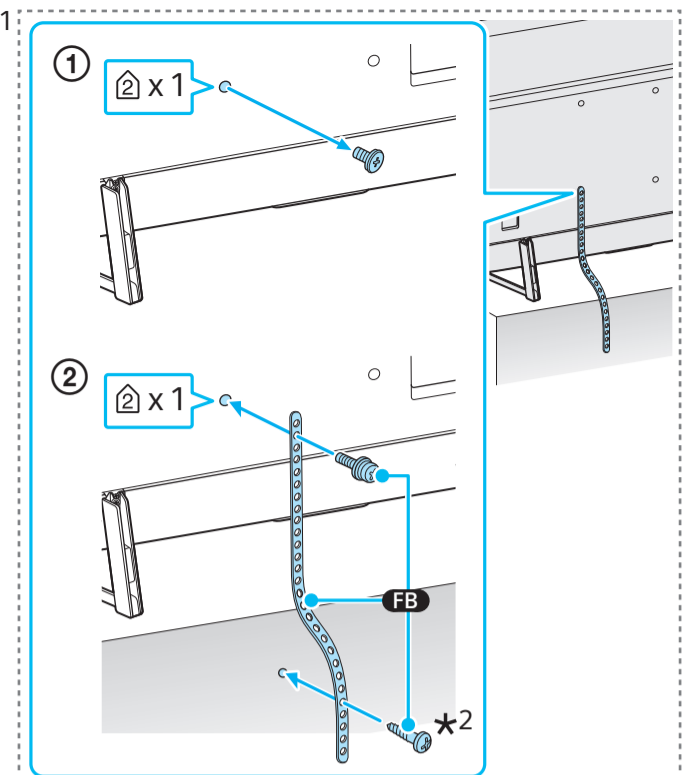

*2 Wood screw / 木螺丝 / 木螺絲 / Vít gỗ / Vis à bois / Деревянный винт / 木ねじ / Sekrup kayu / پیچ چوبی / برغي الخشب

11