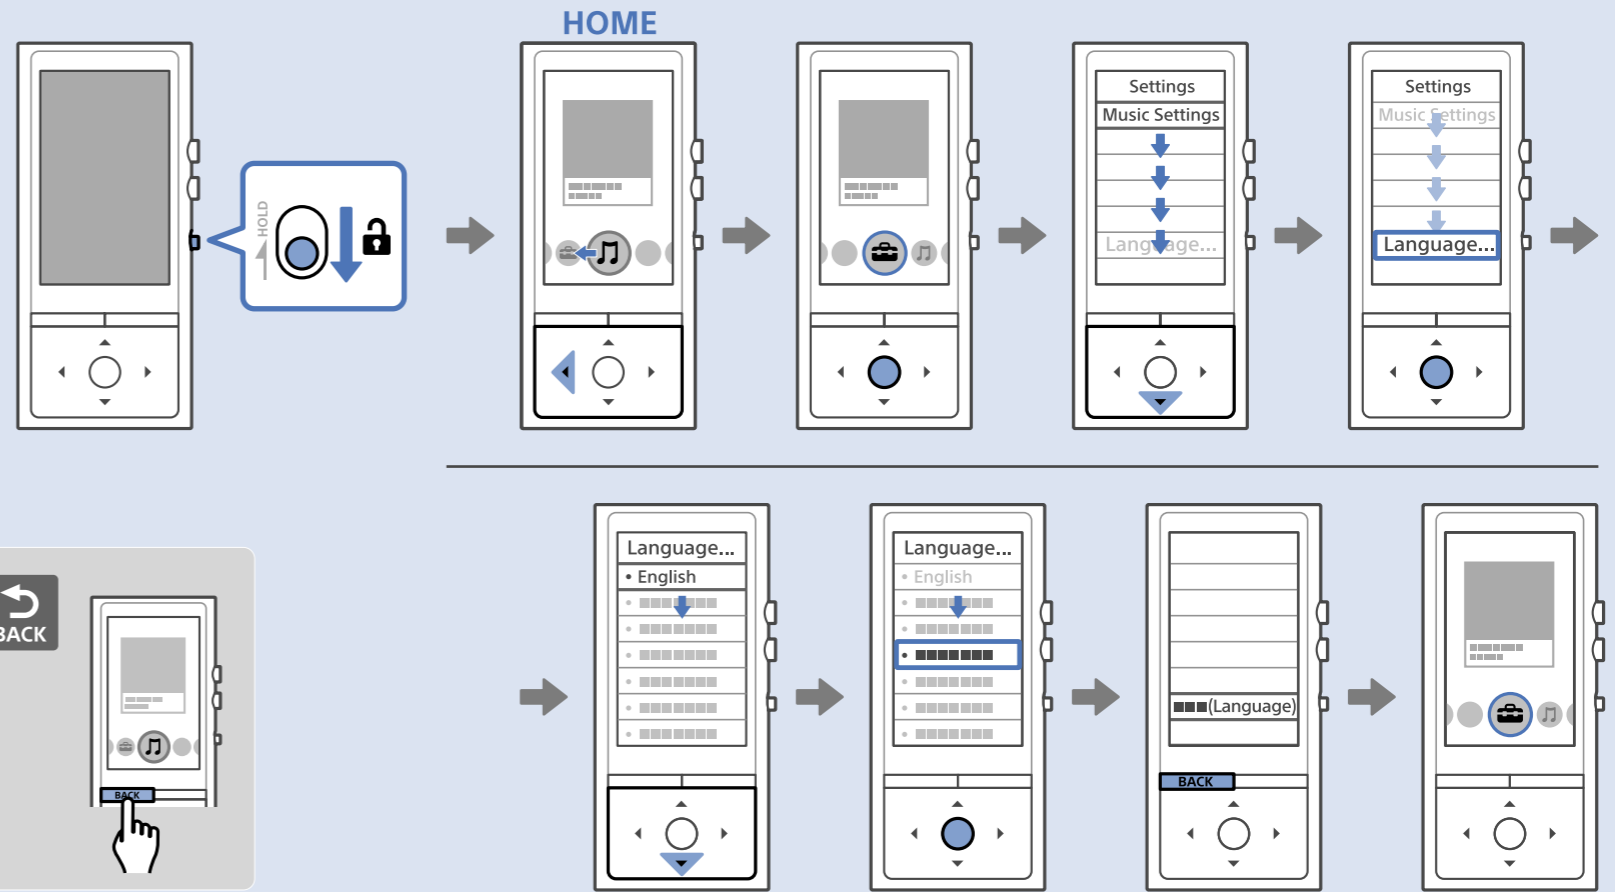

1

English
Español 한국어
Français 简体中文
..... 繁體中文

2

3

⌚ 05h:00m

PWR OFF

HOME

http://rd1.sony.net/help/dmp/nwzx100/h_ww/

Windows

Mac