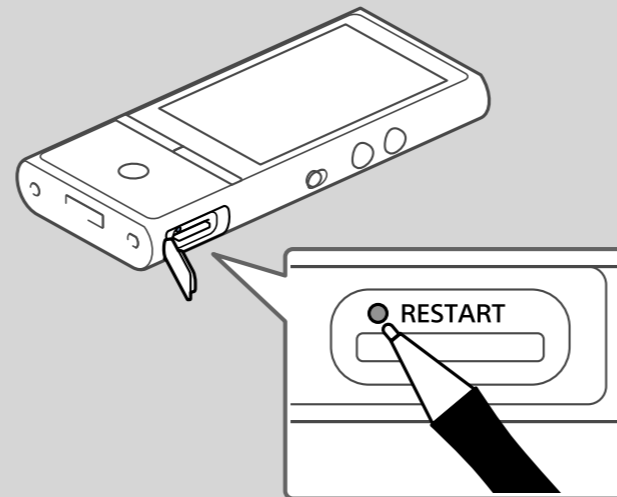

1

English
Español 한국어
Français 简体中文
..... 繁體中文

2

3

⌚ 05h:00m

PWR OFF

HOME

http://rd1.sony.net/help/dmp/nwzx100/h_ww/