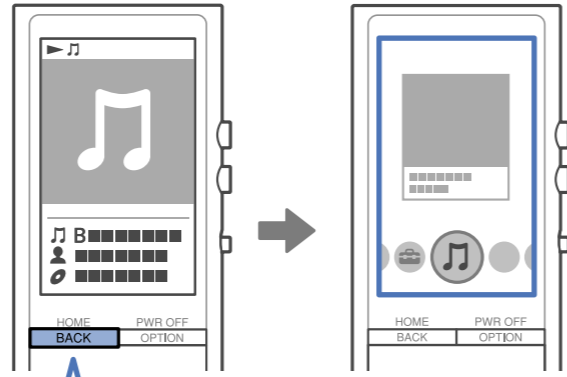

1

English
Español 한국어
Français 简体中文
..... 繁體中文

2

3

⌚ 05h:00m

PWR OFF

HOME

http://rd1.sony.net/help/dmp/nwzx100/h_ww/