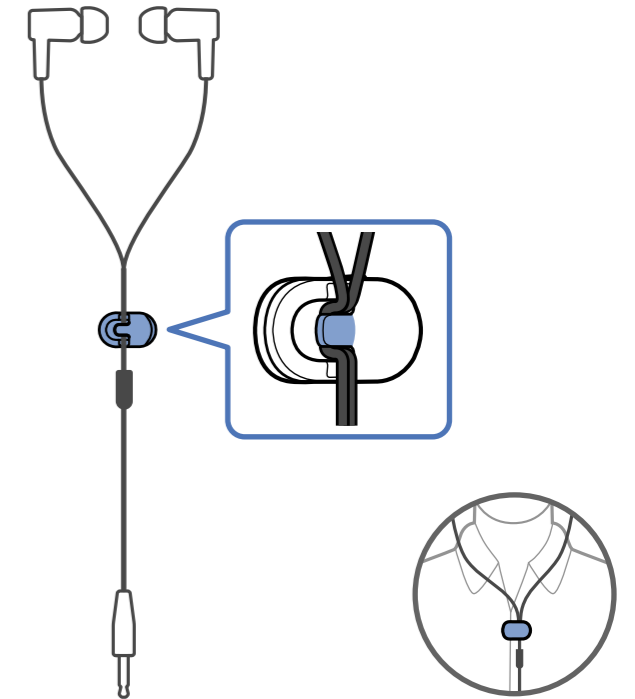

1

English
Español 한국어
Français 简体中文
..... 繁體中文

2

3

⌚ 05h:00m

PWR OFF

HOME

http://rd1.sony.net/help/dmp/nwzx100/h_ww/