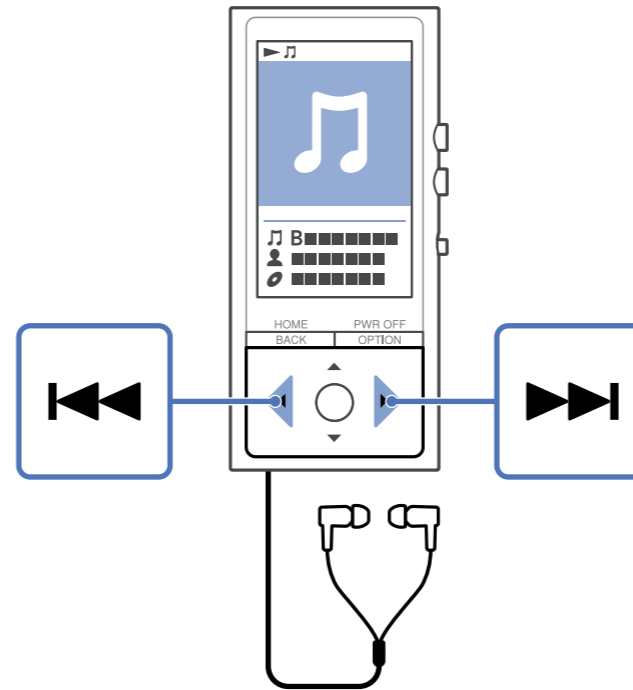

1

English
Español 한국어
Français 简体中文
..... 繁體中文

2

3

⌚ 05h:00m

PWR OFF

HOME

http://rd1.sony.net/help/dmp/nwzx100/h_ww/