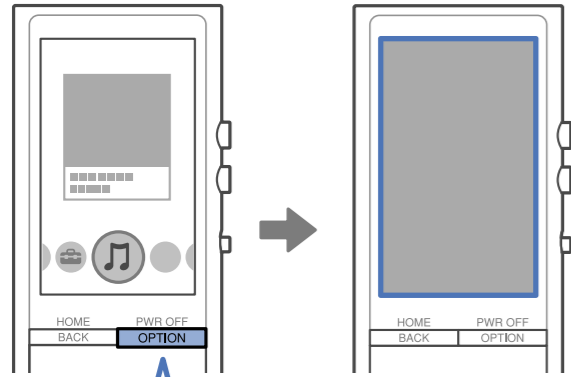

1

English
Español 한국어
Français 简体中文
..... 繁體中文

2

3

⌚ 05h:00m

PWR OFF

HOME

http://rd1.sony.net/help/dmp/nwzx100/h_ww/