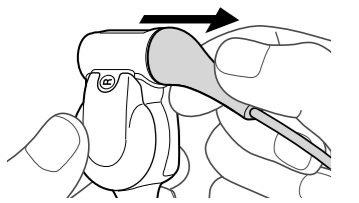

Stereo Headphones

Operating Instructions
使用說明書
사용설명서

XBA-H2

How to use / 使用方法 / 사용 방법

Earbuds / 耳塞 / 이어버드

Hybrid silicone rubber earbuds
混合矽膠耳塞
하이브리드 실리콘 고무 재질로 된 이어버드

Foamed silicone earbuds
發泡矽質耳塞
발포 실리콘 이어버드

Foamed silicone (Red)
發泡矽質耳塞 (紅色)
발포 실리콘 이어버드(적색)

Replacing the cord / 如何更換導線 / 코드 교체 방법

To detach the cord
拆掉導線
코드 분리하기

Notes

- If the cord is pulled directly, it may break. Pull from the base of the bushing.
- Do not twist the base of the bushing, as it may break.
- Do not pull at an angle when removing the cord, as removal may be difficult.

注意

- 如果直接拉出導線, 可能會斷裂。請從襯套的底部拉出。
- 請勿扭曲襯套的底部, 否則可能會斷裂。
- 不要從一個角度拉出來移除導線, 因為這樣會很難移除。

주의점

- 코드를 직접 당길 경우, 손상될 수 있습니다. 부싱 아래를 잡고 당기십시오.
- 파손될 우려가 있으므로 부싱의 아래쪽을 비틀지 마십시오.
- 코드를 제거할 경우 제거하기가 어려울 수 있으므로, 기울여서 잡아 당기지 마십시오.