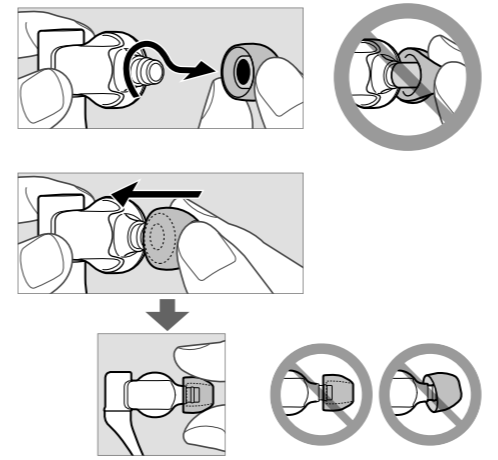

Stereo Headphones

Operating Instructions
使用說明書
사용설명서

XBA-H2

How to use / 使用方法 / 사용 방법

Earbuds / 耳塞 / 이어버드

Hybrid silicone rubber earbuds
混合矽膠耳塞
하이브리드 실리콘 고무 재질로 된 이어버드

Foamed silicone earbuds
發泡矽質耳塞
발포 실리콘 이어버드

Foamed silicone (Red)
發泡矽質耳塞 (紅色)
발포 실리콘 이어버드(적색)

Replacing the cord / 如何更換導線 / 코드 교체 방법

To detach the cord
拆掉導線
코드 분리하기

Notes

- If the cord is pulled directly, it may break. Pull from the base of the bushing.
- Do not twist the base of the bushing, as it may break.
- Do not pull at an angle when removing the cord, as removal may be difficult.

注意

- 如果直接拉出導線, 可能會斷裂。請從襯套的底部拉出。
- 請勿扭曲襯套的底部, 否則可能會斷裂。
- 不要從一個角度拉出來移除導線, 因為這樣會很難移除。

주의점

- 코드를 직접 당길 경우, 손상될 수 있습니다. 부싱 아래를 잡고 당기십시오.
- 파손될 우려가 있으므로 부싱의 아래쪽을 비틀지 마십시오.
- 코드를 제거할 경우 제거하기가 어려울 수 있으므로, 기울여서 잡아 당기지 마십시오.