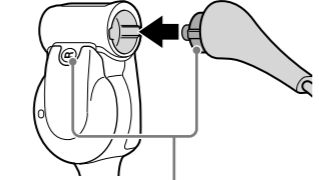

Foamed silicone (Red)
發泡矽質耳塞 (紅色)
발포 실리콘 이어버드(적색)

Replacing the cord / 如何更換導線 / 코드 교체 방법

To detach the cord
拆掉導線
코드 분리하기

Notes

- If the cord is pulled directly, it may break. Pull from the base of the bushing.
- Do not twist the base of the bushing, as it may break.
- Do not pull at an angle when removing the cord, as removal may be difficult.

注意

- 如果直接拉出導線, 可能會斷裂。請從襯套的底部拉出。
- 請勿扭曲襯套的底部, 否則可能會斷裂。
- 不要從一個角度拉出來移除導線, 因為這樣會很難移除。

주의점

- 코드를 직접 당길 경우, 손상될 수 있습니다. 부싱 아래를 잡고 당기십시오.
- 파손될 우려가 있으므로 부싱의 아래쪽을 비틀지 마십시오.
- 코드를 제거할 경우 제거하기가 어려울 수 있으므로, 기울여서 잡아 당기지 마십시오.

To attach the cord
連接導線
코드 연결하기

Left ①: silver, light grey,
Right ②: red, red
左 ①: 銀色、淡灰色,
右 ②: 紅色、紅色
왼쪽 ①: 실버, 라이트 그레이,
오른쪽 ②: 빨간색, 빨간색

Note

- When attaching the cord, match the colour-coding of the connecting parts.