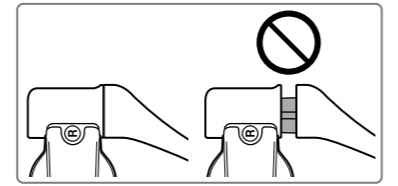

注意

- 如果直接拉出導線, 可能會斷裂。請從襯套的底部拉出。
- 請勿扭曲襯套的底部, 否則可能會斷裂。
- 不要從一個角度拉出來移除導線, 因為這樣會很難移除。

주의점

- 코드를 직접 당길 경우, 손상될 수 있습니다. 부싱 아래를 잡고 당기십시오.
- 파손될 우려가 있으므로 부싱의 아래쪽을 비틀지 마십시오.
- 코드를 제거할 경우 제거하기가 어려울 수 있으므로, 기울여서 잡아 당기지 마십시오.

To attach the cord
連接導線
코드 연결하기

Left ①: silver, light grey,
Right ②: red, red
左 ①: 銀色、淡灰色,
右 ②: 紅色、紅色
왼쪽 ①: 실버, 라이트 그레이,
오른쪽 ②: 빨간색, 빨간색

Note

- When attaching the cord, match the colour-coding of the connecting parts.

注意

- 連接導線時, 請配對連接部件的顏色編碼。

주의점

- 코드를 연결할 때, 연결 부분의 컬러 코딩이 일치해야 합니다.

Carrying case / 攜帶盒 / 휴대용 케이스

Note

- Do not close the case forcibly without winding up the cord. Otherwise, the cord may break.

注意

- 請勿在未捲繞導線的情況下強行關上耳機盒。否則, 導線可能會斷裂。

주의점

- 코드를 끝까지 감지 않은 상태에서 케이스를 강제로 닫지 마십시오. 잘못하면 코드가 끊어질 수 있습니다.

If you install the Smart Key app* from Google Play™ store, the track and volume adjustment on your smartphone will be enabled with multi-function button.