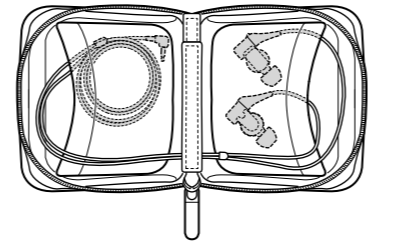

To attach the cord
連接導線
코드 연결하기

Left ①: silver, light grey,
Right ②: red, red
左 ①: 銀色、淡灰色,
右 ②: 紅色、紅色
왼쪽 ①: 실버, 라이트 그레이,
오른쪽 ②: 빨간색, 빨간색

Note

- When attaching the cord, match the colour-coding of the connecting parts.

注意

- 連接導線時, 請配對連接部件的顏色編碼。

주의점

- 코드를 연결할 때, 연결 부분의 컬러 코딩이 일치해야 합니다.

Carrying case / 攜帶盒 / 휴대용 케이스

Note

- Do not close the case forcibly without winding up the cord. Otherwise, the cord may break.

注意

- 請勿在未捲繞導線的情況下強行關上耳機盒。否則, 導線可能會斷裂。

주의점

- 코드를 끝까지 감지 않은 상태에서 케이스를 강제로 닫지 마십시오. 잘못하면 코드가 끊어질 수 있습니다.

If you install the Smart Key app* from Google Play™ store, the track and volume adjustment on your smartphone will be enabled with multi-function button.