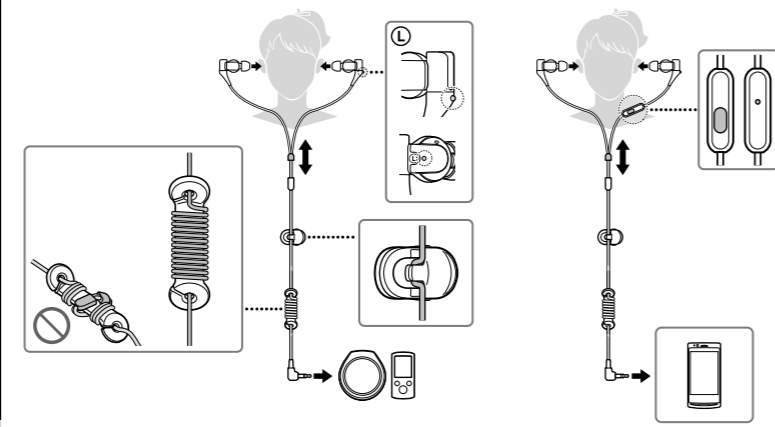

Stereo Headphones

Operating Instructions
使用說明書
사용설명서

XBA-H2

How to use / 使用方法 / 사용 방법

Earbuds / 耳塞 / 이어버드

Hybrid silicone rubber earbuds
混合矽膠耳塞
하이브리드 실리콘 고무 재질로 된 이어버드

Foamed silicone earbuds
發泡矽質耳塞
발포 실리콘 이어버드

Foamed silicone (Red)
發泡矽質耳塞 (紅色)
발포 실리콘 이어버드(적색)

Replacing the cord / 如何更換導線 / 코드 교체 방법

To detach the cord
拆掉導線
코드 분리하기

Notes

- If the cord is pulled directly, it may break. Pull from the base of the bushing.
- Do not twist the base of the bushing, as it may break.
- Do not pull at an angle when removing the cord, as removal may be difficult.

注意

- 如果直接拉出導線, 可能會斷裂。請從襯套的底部拉出。
- 請勿扭曲襯套的底部, 否則可能會斷裂。
- 不要從一個角度拉出來移除導線, 因為這樣會很難移除。

주의점

- 코드를 직접 당길 경우, 손상될 수 있습니다. 부싱 아래를 잡고 당기십시오.
- 파손될 우려가 있으므로 부싱의 아래쪽을 비틀지 마십시오.
- 코드를 제거할 경우 제거하기가 어려울 수 있으므로, 기울여서 잡아 당기지 마십시오.

To attach the cord
連接導線
코드 연결하기

Left ①: silver, light grey,
Right ②: red, red
左 ①: 銀色、淡灰色,
右 ②: 紅色、紅色
왼쪽 ①: 실버, 라이트 그레이,
오른쪽 ②: 빨간색, 빨간색

Note

- When attaching the cord, match the colour-coding of the connecting parts.