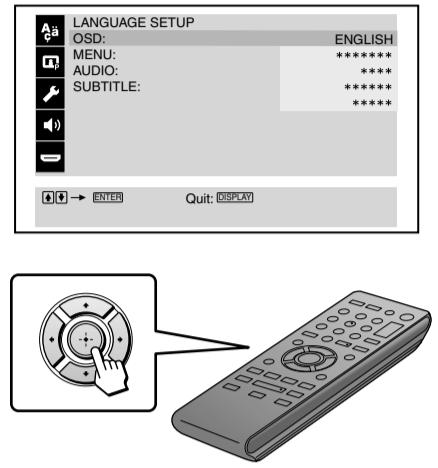

CD/DVD Player

Startup Guide / Guide de démarrage / คู่มือสำหรับเริ่มต้นใช้งาน / دليل بدء التشغيل / راهنمای شروع / 시작 안내서 / 入門指南 / 入门指南

1

A

HDMI

VIDEO & AUDIO

B

HDMI

COAXIAL

* Not supplied / Non fourni / ไม่นำมา / غير مرفق / ضمیمه نیست / 별매품 / 未提供 / 不提供

2

1

2

3 NTSC ↔ PAL

4

3