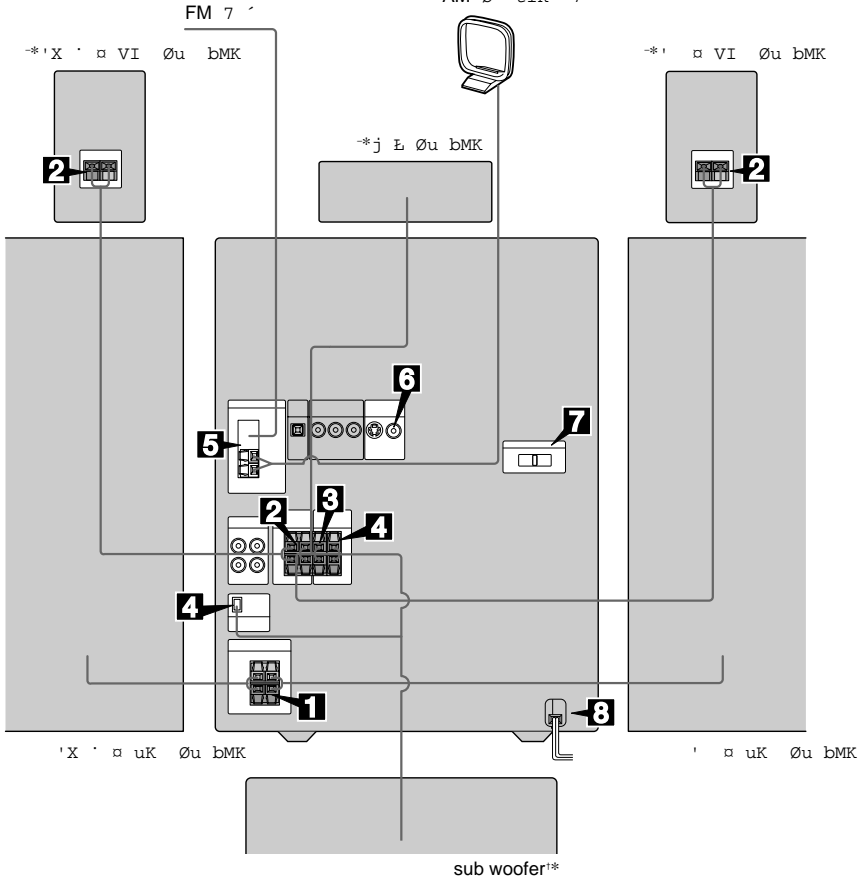

sub woofer

RV800D MHC-GX90D jI α

▽ U H · VO d

▽ - A

' # 2 ON/OFF

' # 1 d~ UA

fibO ~ U\$' U~ ~ t oKF ØU r(9 H1-zØL{d' <`UH~u' Ø o d~d q

AM Ø' tIK 7 ' .