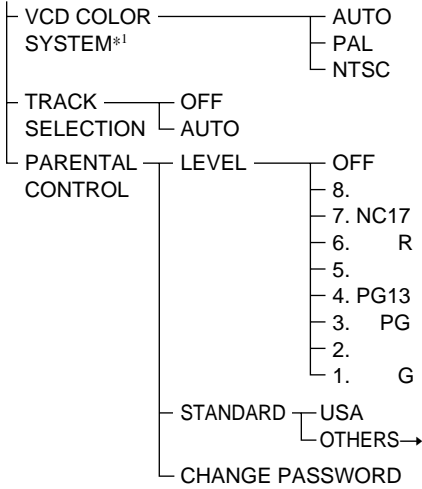

fibO U/ sOOF rOEM d~A U/ ~ ' q -
fib U 'L UH vF 'L d~A U/ U X ' sJ2 b

CUSTOM

LANGUAGE

v U L ' L sJ d ' U Ø b SCREEN t

SCREEN

SPEAKER

RESET - YES

MHC-RV600D ~ú d e* t
 b OSD \$SPEAKER rOEM"DISFANCE" ~úŕ
 v UA ú U d ú - p d ~dO úb ú b ú- -ÿ
 Pbm ŷ v UA ú p d ~dO úb ú b ú- jI U