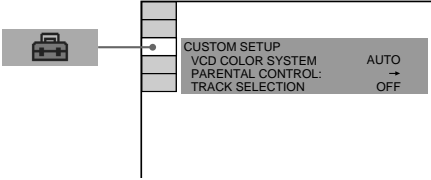

uLF rOEM

boA t H U ue uK p UL 1690 U~M .
BOM v q L' boA XOF{L v d U Ø' 'v u
fibO U/ "U .

"U . . rOEM "CUSTOM SETUP"

fibO U/

t u

u t X "4 LETTER BOX" DVD t t
fi v d "U . F3 BANSCAN" ØU t pO U u .

ØU b Ø'd **VCD COLOR SYSTEM ■**

SCREEN SAVER ■

'v U L' E s J d ' U
@ r O bOM v g ' u b L p
fibO U/ "U

U U L d' fibO U/ u U E s L' t H
. bMM XE U d uB <bO U/ s L' t H
U U u nu XOF{L v' bMM g UL

NTSC PAL . p v r O v AUTO . UM~O tJO U~M U bOM v U- "a tU ntu tIO
v HDUAL r O p ' UL ue uK d' fibM v b b U <bO U/ v g gOtIØ d' b p v p
fibOM "UAUTO' <bM v

b "d' ØdO uK t t H bMM XE
" t u d ØU t L v' b d fib U/ v p L
fibO v DVD t

. ' E ' NTSC ØG v' p Øu b PAL . O
fibM v PAL r O v

fib U/ v s L' d uB ON bMM XE U
fib U/ v u U ' d uB OFF bMM XE U

. ' E ' PAL ØG v' p Øu b NTSC . Ø "
fibM v NTSC r O v

BACKGROUND ■

fibO v dOOG . p v @ r O bOg' u tv/ vLU~M . ue uK t H tMO f
@ r O bO' u O UL <v U L' E s J d ' U fBO U' Øj d e t v p g v U
'- t H a bO v dOOG b qB ue uK U o UD . U~ v s f v U

'X U d uB a JACKET PICTURE .
u 'dO d uB tJO U~M jI U' <v d v
fib U b j { 'dO EXTRA Ø v ØL
d uB <b U u 'dO d uB p Øu p
fi v d v "GRAPHICS"

fibO v dOOG . p v @ r O bOg' u tv/ vLU~M . ue uK t H tMO f
@ r O bO' u O UL <v U L' E s J d ' U fBO U' Øj d e t v p g v U
'- t H a bO v dOOG b qB ue uK U o UD . U~ v s f v U

r O v b dO - b GRAPHICS d uB "
fi v d v 'b b tMO f
fiX ' v ' tMO BLUE . "

fibO v dOOG . p v @ r O bOg' u tv/ vLU~M . ue uK t H tMO f
@ r O bO' u O UL <v U L' E s J d ' U fBO U' Øj d e t v p g v U
'- t H a bO v dOOG b qB ue uK U o UD . U~ v s f v U

fiX ' UO tMO BLACK . "