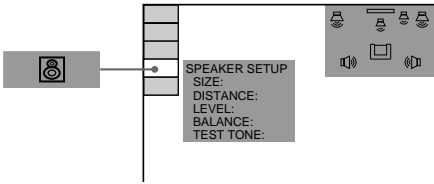

t u
 X ú sJ2 U roEM "AUDIO" v -roEM tJO U-M
 ý TRACK SELECTION" roEM ěbM dOOG
 roEM t X "dLANGUAGE SETUP"
 ě'bozU/ tEã t H ũ AUDIO"

b n dF gO ũULOEM t 7A U -úđ v MPEG ĐTS ěCM ũb ũU »áđ d ú
 ú d M U CLEAR f ũ ýu/ -U ú ú ũ Dolby Digital U U ýú
 ěbo ý UA ú -ý ú ěb U/ v -U ú
 sOOF gO ú X ú sJ2 X u -DVD ũý t u U
 ěCM "AUTO" -ũ ú U bo úu v/ UL ũX U
 ěbo ý