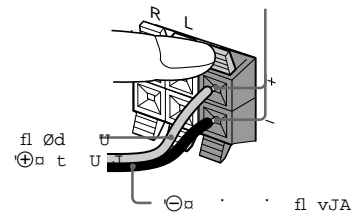

fibO U/ q L j L 3 u bMK

MHC-RV600D Ø d e t a

UA d qJ t v u t u l
q LCENTER SPEAKER ØU gO t X b
fibOM

bOM gO q v u L Eb XL UN

'v U L' E s J d ' U Ø U **9** b Ø' d U e t a U H ' U ' ' u u e **6** t Ø u b
 @ r O < u u e u K @ r O fibOM U **VIDEO OUT** g O t t L O L { Ø u b E
 fibOM **NTSC PAL**
 ‡ Ø' t I D M b U Ø U b Ø' d t U U ' @ r O
 d ~ Ø' t I D M Ø U b **NTSC** Ø E b Ø' d E
 q L F ' u ' U L t U **PAL** Ø E b r O E M
 v d O O G d ' u t @ r O < b o ' v U \$ ' ' d
 " b U /