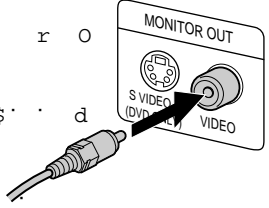

fibO U/ q L j L 3 u bMK

MHC-RV600D Ø d e t a

UA d qJ t v u t u l
q LCENTER SPEAKER ØU gO t X b
fibOM

bOM gO q v u L Eb XL UN

'v U L' E s J d ' U Ø U **9** b Ø' d U e t a U H ' U ' ' u u e **6** t Ø u b
 @ r O < u u e u K @ r O fibOM U **VIDEO OUT** g O t t L O L { Ø u b E
 fibOM **NTSC PAL**
 ‡ Ø' t I D M b U Ø U b Ø' d t U U ' @ r O
 d ~ Ø' t I D M Ø U b **NTSC** Ø E b Ø' d E
 q L F ' u ' U L t U **PAL** Ø E b r O E M
 v d O O G d ' u t @ r O < b o ' v U \$ ' ' d
 " b U /