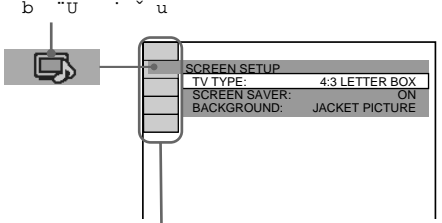

U tme

fibo ~ DVD 1
fibo ~ UA nu XOD DVD SETUP 2
fi~d v 'b b roEM d~A
b U ~ ~ g U/ X O . roEM ~ U
~ UA ENTER f < ~'~ UA "LUM u t
roEM fibo ~
fi~d v 'b b roEM b "U
"SCREEN SETUP" " U

< ~'~ UA "LUM u t roEM b 5 "U
fibo ~ ENTER f
fi~d v q U VB E b "U
"4:3 PAN SCAN" " U
b "U . roEM