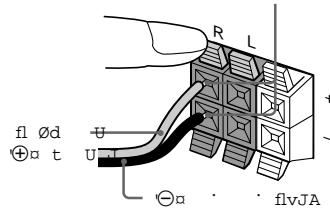

fibO U/ q L j L 3 u bMK

MHC-RV600D Ø d e t a

UA d qJ t v u t u l
q LCENTER SPEAKER ØU gO t X b
fibOM

bOM gO q v u L Eb XL UN

'v U L' E s J d ' U Ø U **9** b Ø' d U e t a U H ' U ' ' u u e **6** t Ø u b
 @ r O < u u e u K @ r O fibOM U **VIDEO OUT** g O t t L O L { Ø u b E
 fibOM **NTSC PAL**
 ‡ Ø' t I D M b U Ø U b Ø' d t U U ' @ r O
 d ~ Ø' t I D M Ø U b **NTSC** Ø E b Ø' d E
 q L F ' u ' U L t U **PAL** Ø E b r O E M
 v d O O G d ' u t @ r O < b o ' v U \$ ' ' d
 " b U /