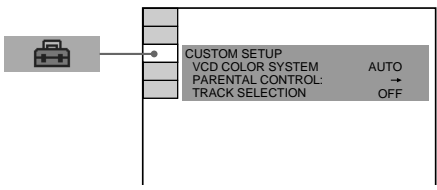

Ed . u d d M ^ Ø'd t vJ
X . b sOOF s b'LE

s b'LE Ed . u d d M ^ Ø'd t .
fibO U/ Ø ^c~ U X . b sOOF
d~A U/

"CUSTOM PARENTAL CONTROL"
UN u e p fi^d v

Ød tL~A U/ ^UH . U . ^u 2L UN
fibO ^ ENTER f < ^u/ ^'E Ø^b
fiX . g ^U ^r O

tJ
"199703" vL ^b <b ^u/ u ^d . ^u u e
d~A U/ t v U~M Ø^b ØU tL ^ .
U u e "CUSTOM PARENTAL CONTROL"

.d~A U/ fibO ENTER f < ^u/ ^'E bM v ^u
fibO U/ ^'E b b vL UN u e p U X

. d M α U ^u j u g ^d ^
's b'LE Ed

DVD jI α

u e dOOG E g X ^Eb .d rOEM fibO ^
fi^d v 'b b

"CUSTOM SETUP" "U . ↓↑ 2
fibO ^ ENTER f < ^ ^ UA "LUM
fi^d v "CUSTOM SETUP" d~A U/

"U . ↓↑ 3
"LUM u "PARENTAL CONTROL →"
fibO ^ ENTER f < ^ ^ UA