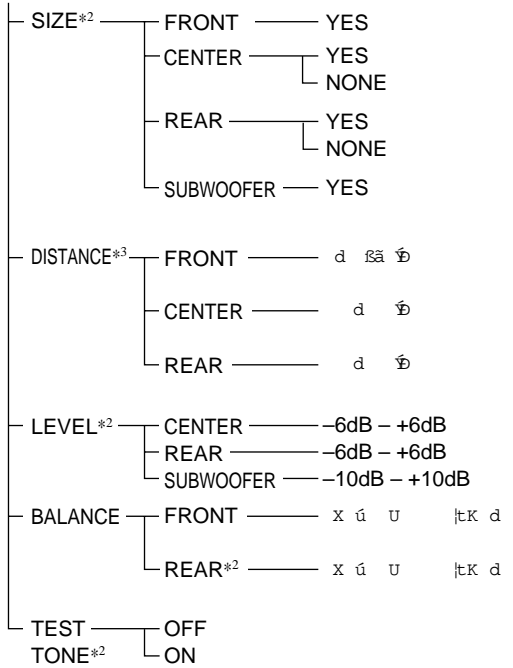

fibO U/ sOOF rOEM d~A U/ ~ ' q -
fib U 'L UH vF 'L d~A U/ U X ' sJ2 b

CUSTOM

LANGUAGE

v U L ' L sJ d ' U Ø b SCREEN t

SCREEN

SPEAKER

RESET - YES

MHC-RV600D ~ú d e* t
 b OSD \$SPEAKER rOEM"DISFANCE" ~úŕ
 v UA ú U d ú - p d ~dO úb ú b ú- -ÿ
 Pbm ŷ v UA ú p d ~dO úb ú b ú- jI U