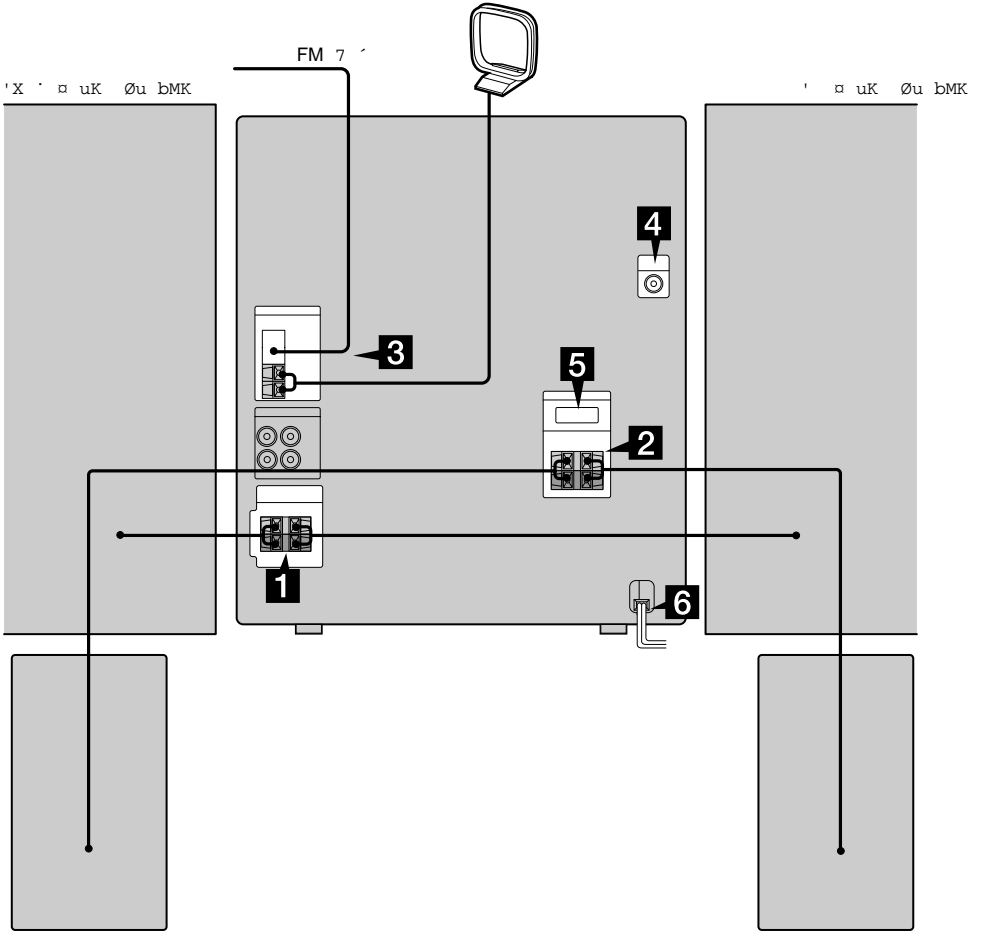

fibO ~ U$' U~ ~ t oKF ØU rO 7L f 1:U{ 'd' < `WH'u' Æ O d'd q L

AM Ø' tIK 7 '

MHC-RV6 jI*