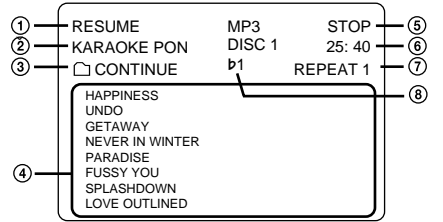

④

b ~ ~ g U/u t a ~ tJO U
"X ~ d
b Ed U n u XOF{E
MP3 ØU q U U p
a'd UL E b øe ttUdd gp XOF{E fib u v/ ~ ~ g U/ d~ ~ vCF E b ~ ~
Ø'
q U U E d{U b Ed g U
MP3* ØU q U U p
g U/ E b j 'd d U

t H ØL d~A U/ ' ~UH
p ~ 'U ~ E d{U ~d U XOF{E bo 'u
U g ~ v u ØU p ~ U v u b
v d <j 'd t t fibO U/ sO U
UA ~ E' ~ **ON SCREEN** ØL
fibO ~
t t H ØL d~A U/ <bo ~ v UA ~ tL ~
"bM v dOOG d ~ u t Ø'

ON SCREEN 1 → ON SCREEN 2 →

<b U3 V d p MP3 q U 'U ~ 'e v U~M
U X ~ sJ2 q U U ~ ~ UA uEM t t H ØL g U/ 'U ~ ON SCREEN OFF*
fib U ~EH r O d~A U/ U3 'U b ~ ~ fiUA' b ~ u E 'p ~ E d flv U Øu * ~ 'u ~

ON SCREEN 1,2 d~A U/

⑤

b ~ ~ g U/u t a ~ tJO U
"X ~ d
d{U a'd ~ b ød g U
STOP n u XOF{E

⑥

b ~ ~ g U/u t a ~ tJO U
"X ~ d
*d{U p ~ g q U n u XOF{E
fi ~ d v ~ b b t U d g q U * <Ø' t~U d g XOF{E
g U/ E b U bØK ⑧ d M t ~
g U/ E b U bØK ⑧ d M t ~

①
b ~ ~ g U/u t a ~ tJO U
"X ~ d
d~A U/ **RESUME**" n u XOF{E
d{U a'd E p ~ U Ig

KARAOKE uK XOF{E

ØL d ~ r O s ~ U g U ~ u b E 'u C/ p ~ t Ø/ U ~ M P ② U g XOF{E
t b u s LD <bOM v j { dO U u b E 'u p ~ ~ "AUTO PBC" U
~ uEM ~ do ~ fix **ONSCREEN OFF** ~ d U U u b E PAUTO PBC" d~ UA
fib bM 'u j { u b E 'u ØL eO d~A U/ 'U ~ fi ~ u v PBC ØU
UA ~ X ~ sJ2 t H ØL g U/ t ~ 'd O u U~M
fi ~ u bOM v 'b