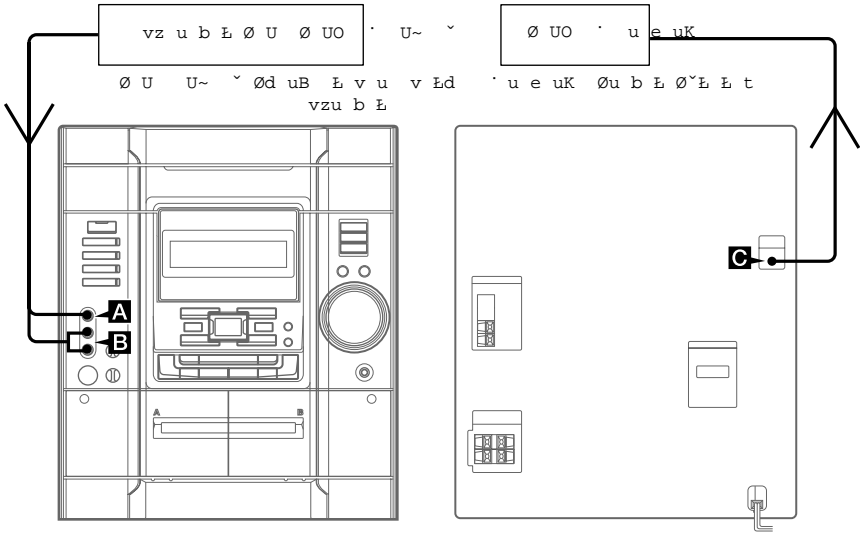

v z u b Ł Ø U U~

·dL b tz' · 'd U ØU qLF · u ~ t fibOM qB ' t · Ø UO · q U
fibOzU/ tF ·d tKO

Ø UO · q U Ł

t u **GAME INPUT (VIDEO) go A**

r O b uU · u ~ v vzu b Ł Ø U tKO Ł d uB UB · Ø'd 'X O tLOL{ t a
fi' u ' b b u e uK t H ØE X · b · Ł v Łd UB · Ø'd 'X O tLOL{ t a v u
Ø U Ø'b ØU uK t' tuH ~ · ' b uK "U · fibOzU/ ~UH · go s ' t v z u b Ł
fibOzU/ tE v z u b Ł

GAME INPUT (AUDIO) ØU go B

<bO ~ **GAME X** · u U r O tJO ~ UL d ·
SOM L fib U **GAME EQ** · Ø'd U Ł b s Ł r v Łd UB · Ø'd 'X O tLOL{ t a v u
fibM v **GAME EQ** t pO U u ' u t eO bM UH ~ U U go s ' t v z u b Ł Ø U Ø
<bO ~ **GAME X** · s Ł r O tJO ~ W L u d v Łd r O s ' o d ' bO ' u v
t pO U u ' u t bM UH ~ U U doog fibO U t ~
fibM v **GAME EQ**

VIDEO OUT go C

s ' t u e uK v z u b Ł Ø'Ł Ł UB · Ø
fibOzU/ ~UH · g