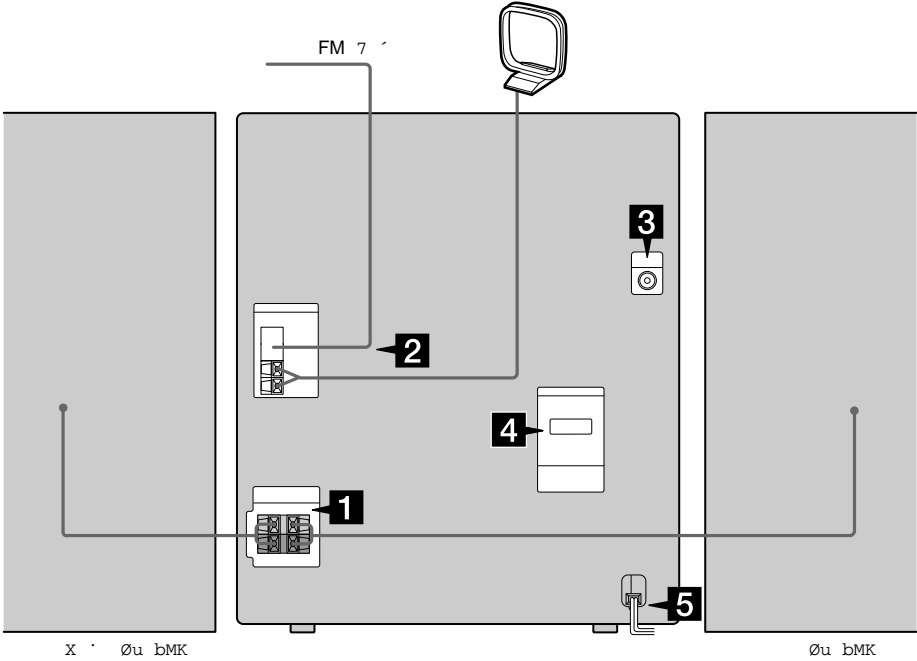

r O d q L

fibO ~ U$' U~ ~ t oKF ØU rO **6** L t U { ' d < WH' u' Ø O d' d q L

AM Ø' tIK 7 '

X' Øu bMK

Øu bMK

fibOM q **FM/AM** ØU 7 **2**

fibOM q L ' d ' f **AM** Øu / t **VE** 7 ' b

fibOzU/ q L ' **1** u bMK

~ ~ UA d qJ ~ t v u t ' ~

fibOM **SPEAKER** ØU gO t X ' ~

fibOM gO q ~ ' u L E b XL UNM