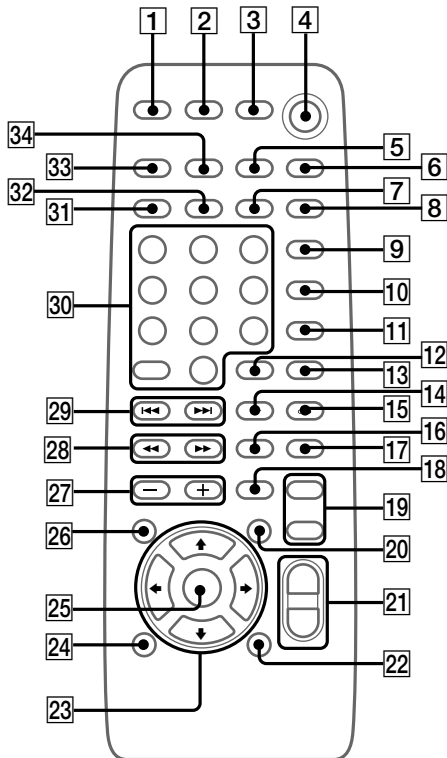

U tL ŷ nO u

vzU H ú VO d

- 4
- 14
- 16
- 17
- 23
- 28
- 28
- 29

ŷ - O

- ' 13 ON SCREEN
- ᄁᄁ 10 PICTURE EFFECT
- ᄁᄁ ᄁᄁ 31 PLAY MODE
- ' à ū ū 26 PRESET EQ
- ᄁᄁ ᄁ ᄁ 29 PRESET +/-
- ᄁᄁ ᄁᄁ ᄁᄁ 29 PREV
- ᄁ | ᄁ ᄁ 32 REPEAT
- ᄁᄁ 15 RETURN ↶
- ᄁᄁ 14 SELECT
- ' àᄁᄁ 1 SLEEP
- ᄁᄁ 11 SPECIAL MENU
- ' ū 20 SURROUND
- ' à ū à ū ū 5 TAPE A/B
- ' à ᄁᄁ ᄁ ᄁ 34 TUNER/BAND
- ' ᄁᄁ 7 TUNER MEMORY
- ᄁᄁ ᄁ ᄁ 28 TUNING +/-
- 21 VOL +/-

ᄁᄁ ᄁ | ᄁᄁ 30 ᄁᄁb ᄁ U tL ŷ

N - A

- ᄁ ᄁ 27 ALBUM +/-
- ' à ᄁ ᄁᄁ ᄁ ᄁ ᄁ 33 CD
- ᄁᄁ ᄁ ᄁ 9 CLEAR
- 2 CLOCK/TIMER SELECT
- ' à ᄁᄁ
- ᄁ ᄁ ᄁ 3 CLOCK/TIMER SET
- ' ᄁ ᄁ ᄁ 8 DISPLAY
- ᄁ | ᄁᄁ ᄁ ᄁ 12 D.SKIP
- ' à ū ū 24 EFFECT ON/OFF
- ᄁᄁ ᄁᄁ ᄁᄁ 25 ENTER
- ' à ᄁᄁ ᄁᄁ ᄁᄁ ᄁ ᄁ
- ' àᄁ ᄁᄁ 6 GAME
- ' à | ᄁ ᄁ 22 GROOVE
- ' à ᄁᄁ 18 KARAOKE PON
- ' à ᄁ 19 KEY CONTROL #/b
- ᄁᄁ ᄁᄁ ᄁᄁ 29 NEXT