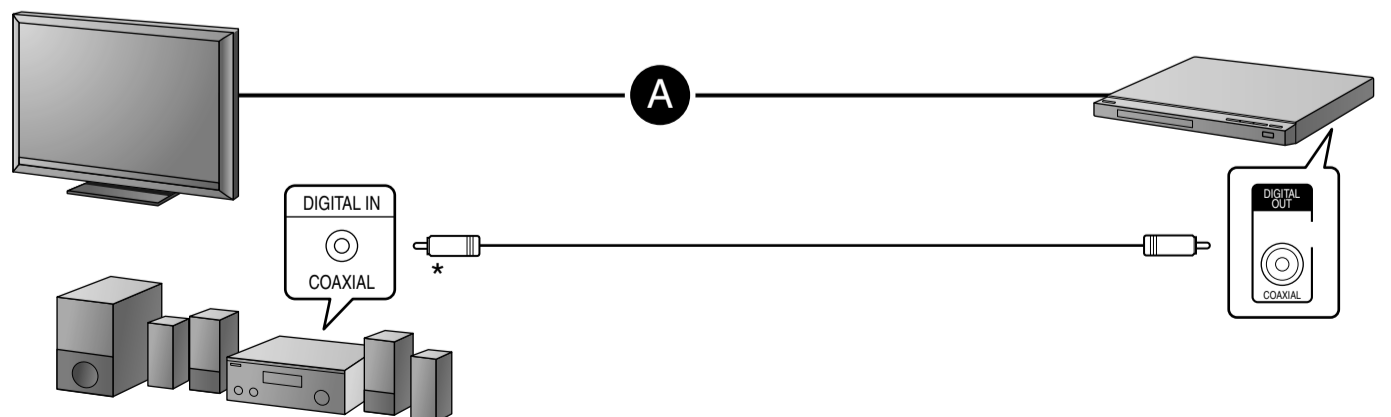

CD/DVD Player

Startup Guide / Guide de démarrage / คู่มือสำหรับเริ่มต้นใช้งาน / دليل بدء التشغيل / راهنمای شروع

1

A

■ **HDMI**

■ **COMPONENT VIDEO & AUDIO**

■ **VIDEO & AUDIO**

B

■ **HDMI**

■ **COAXIAL**

2

1

2

3 NTSC ↔ PAL

4

3