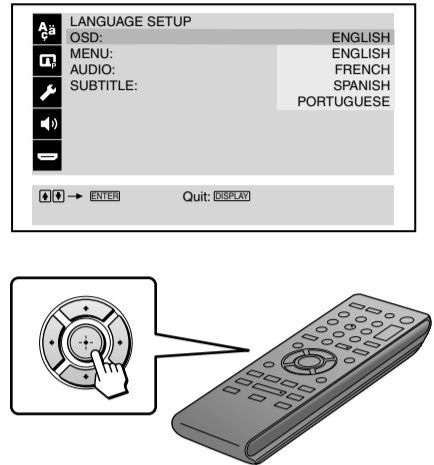

CD/DVD Player

Startup Guide / Guide de démarrage / คู่มือสำหรับเริ่มต้นใช้งาน / دليل بدء التشغيل / راهنمای شروع

1

A

■ **HDMI**

■ **COMPONENT VIDEO & AUDIO**

■ **VIDEO & AUDIO**

B

■ **HDMI**

■ **COAXIAL**

2

1

2

3 NTSC ↔ PAL

4

3